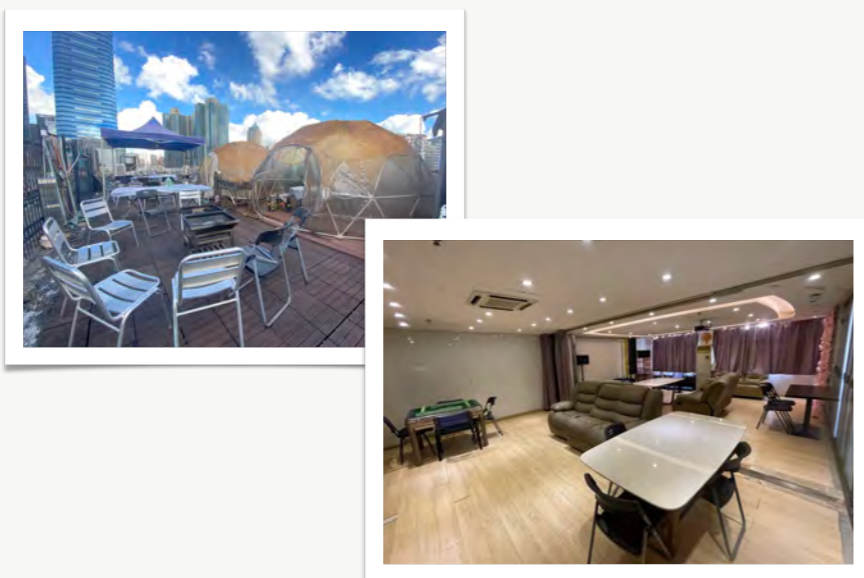

鼓勵成長班可選擇以下不同場地舉行福音週會，邀請新朋友出席，透過聚餐、遊戲互動，九龍城浸信會 | 傳道部
建立友誼，進行福音預工，見證分享。

可供包場的場地：

HKSYS

HKSYS位於仲觀塘工業中心，交通便利，距離車站出口幾乎一分鐘地鐵。設備設全，有過千款遊戲雙打街機，仲有Switch及唱k，仲有得上露天花園BBQ！

聯絡資料

網址：
<https://www.hksysparty.com/>
<https://reubird.hk/party-room/kt-sys-party/gy-kt-sys-party>
[facebook.com/sys.serve.your.self/?ref=page_internal](https://www.facebook.com/sys.serve.your.self/?ref=page_internal)

地點： 觀塘工業中心四期13樓F室

聯絡： 4660 3120 (Whatsapp)