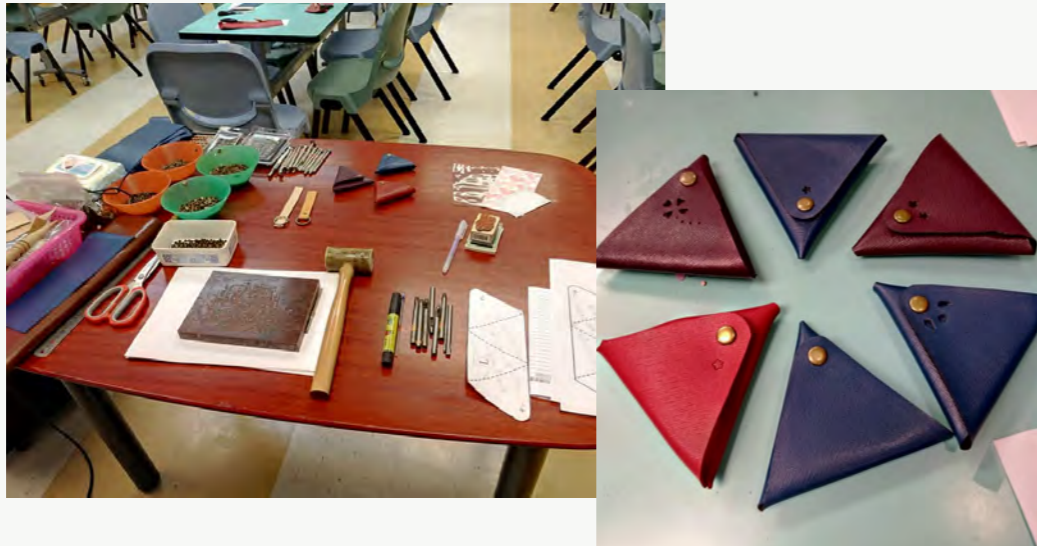

皮革製作

尋找皮革導師，可聯絡
傳道部同工Michelle：2767 4239