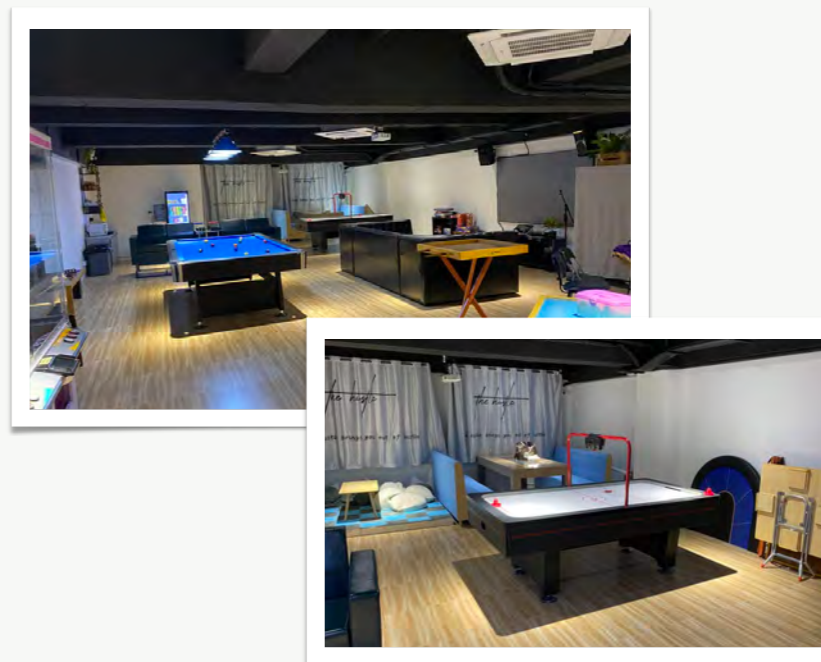

## The Hustle HK

The Hustle係一個2300呎既無柱式場地，可容納超過30人一齊開party，適合任何類型場地租用 😊